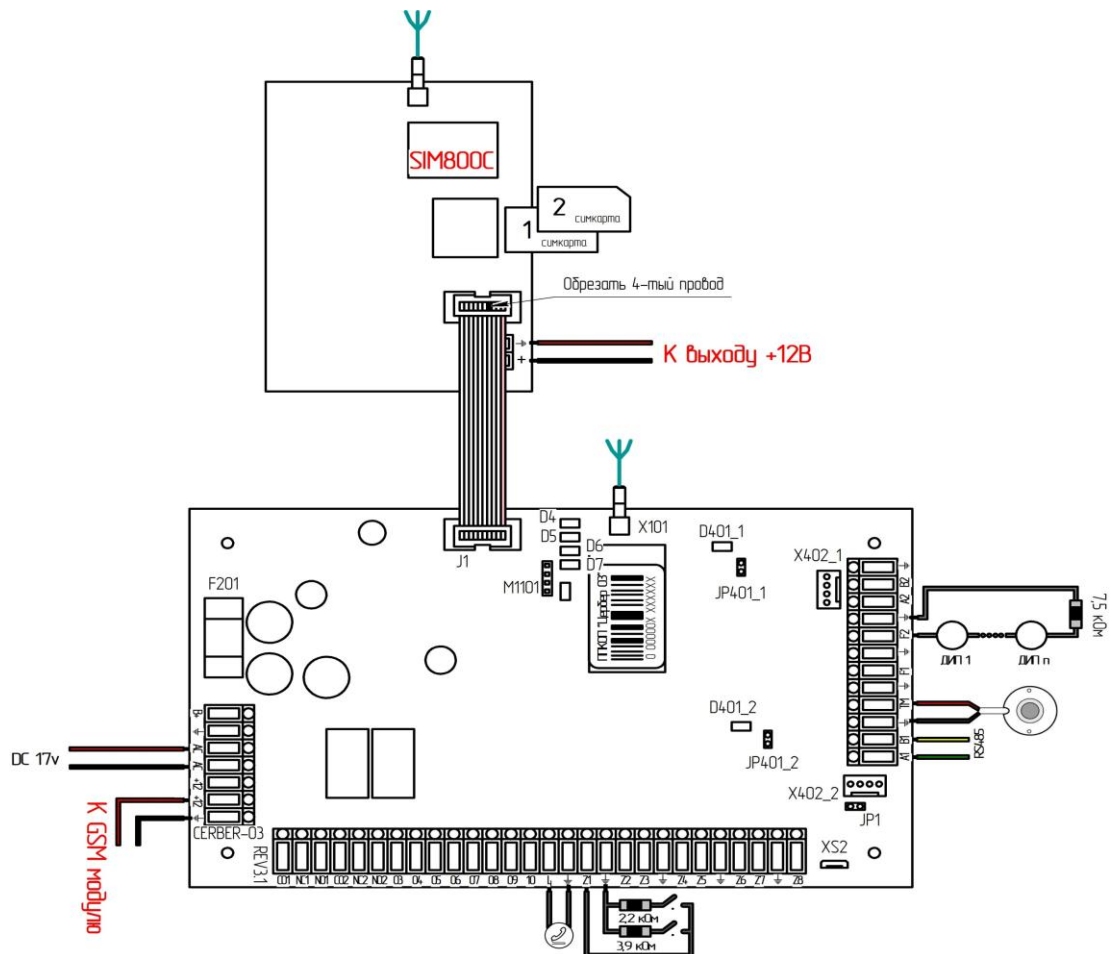

Подключение GSM модулей различных версий к ППКОП "Цербер 03" версия 3.1

Модуль SIM800

Модуль SIM900